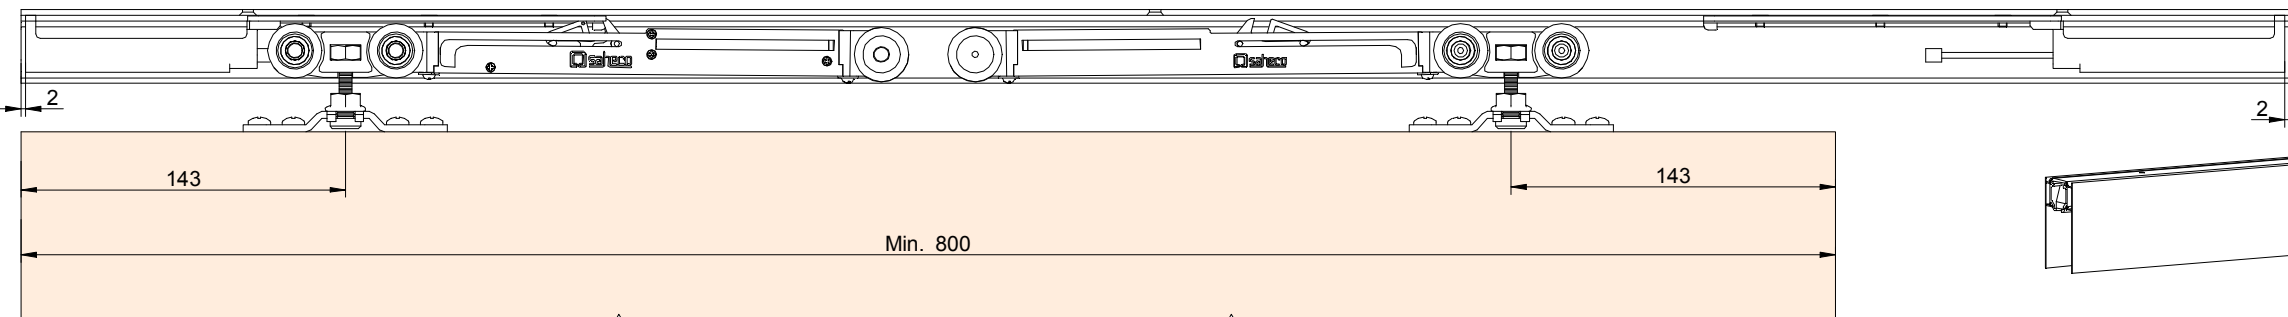

CODE: 007201

a		2	c		1	f		2
b		8	d		4	g		2
	DIN 7505 B 5X25			DIN 7505 A 4x20				
			e		1			

PERFIL EXCELLENCE / Profile Excellence / Profil Excellence

PERFIL STAR / Profile Star / Profil Star

PERFIL STAR FALSO TECHO / Profile Star for plasterboard / Profil Star pour plaques en plâtre

1 MONTAJE A TECHO / Ceiling mount / Fixation à plafond

2 MONTAJE A PARED + PERFIL SEPARADOR / Wall mount + full width side fixing profile / Fixation à plafond + profil séparateur