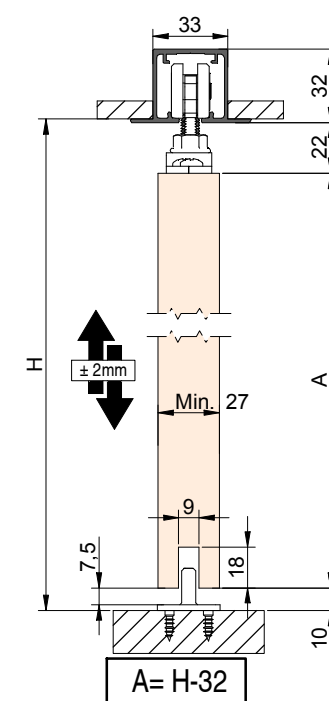

CODE: 007201

a		2	c		1	f		2
b		8	d		4	g		2
	DIN 7505 B 5X25			DIN 7505 A 4x20				
			e		1			

PERFIL EXCELLENCE / Profile Excellence / Profil Excellence

PERFIL STAR / Profile Star / Profil Star

PERFIL STAR FALSO TECHO / Profile Star for plasterboard / Profil Star pour plaques en plâtre

1 MONTAJE A TECHO / Ceiling mount / Fixation à plafond

2 MONTAJE A PARED + PERFIL SEPARADOR / Wall mount + full width side fixing profile / Fixation à plafond + profil séparateur